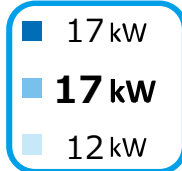

ENERG

енергия · ενέργεια

Y IJA
IE IA

FUJITSU

WOYK170LJL / WGYK170DJ9

A++

A

2019